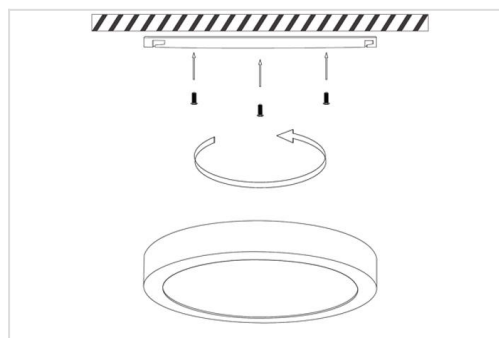

LUNA PRO S

Luna Pro S met ingebouwde sensor en noodunit

Plafond- en wandarmatuur met een diameter van 300mm (hoogte 41mm), al dan niet voorzien van sensor, of noodunit en sensor. Eenvoudig te monteren. Uitermate geschikt voor gangen, traphallen, bergingen, enz...

Het detectiegebied, het daglichtniveau en de tijdsduur (van 5 sec. tot 30 min.) van de microwave sensor is instelbaar door middel van een DIP-switch.

De noodunit is voorzien van een 3,2V 4.0Ah LiFePO4-batterij en heeft een autonomie van 1 uur.